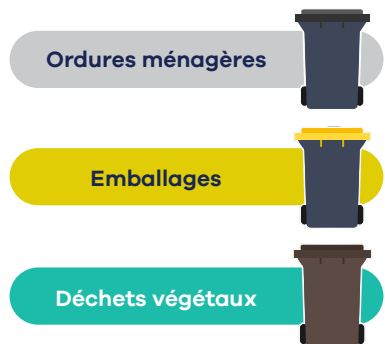

Calendrier de collecte des déchets – 2023

AUTHEUIL AUTHOUILLET

Jours de collecte

* Collecte des déchets végétaux annulée le lundi 1^{er} mai 2023.

Dépôt dans les bornes de tri appropriées

www.agglo-seine-eure.fr